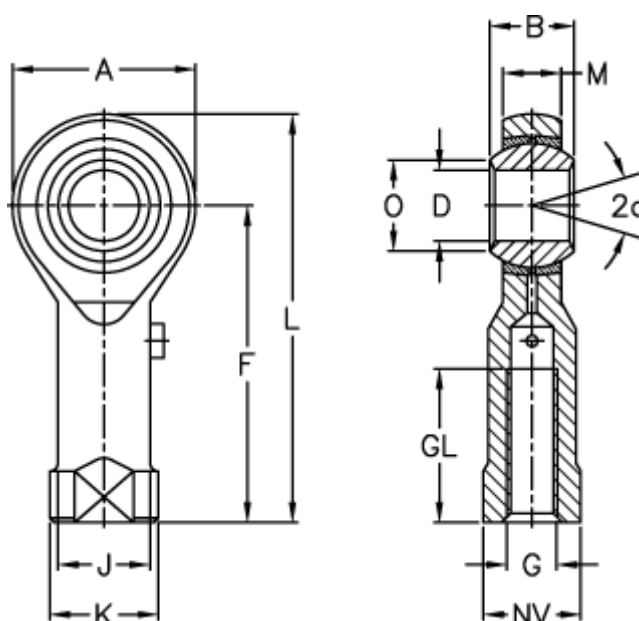

Varenummer: 54301415  
 Beskrivelse: LDK ledhoved PHS 15L  
 med venstregevind

## Mål

A	= 36	J	= 21.0
a (grader)	= 16	K	= 26
B	= 20	L	= 79
D	= 15	M	= 14.00
Dynamisk belastning C (kN)	= 14.5	NV	= 22
F	= 61	O	= 18.10
g	= M14	Statisk belastning C0 (kN)	= 33.0
GL	= 30	Vægt (g)	= 186.0